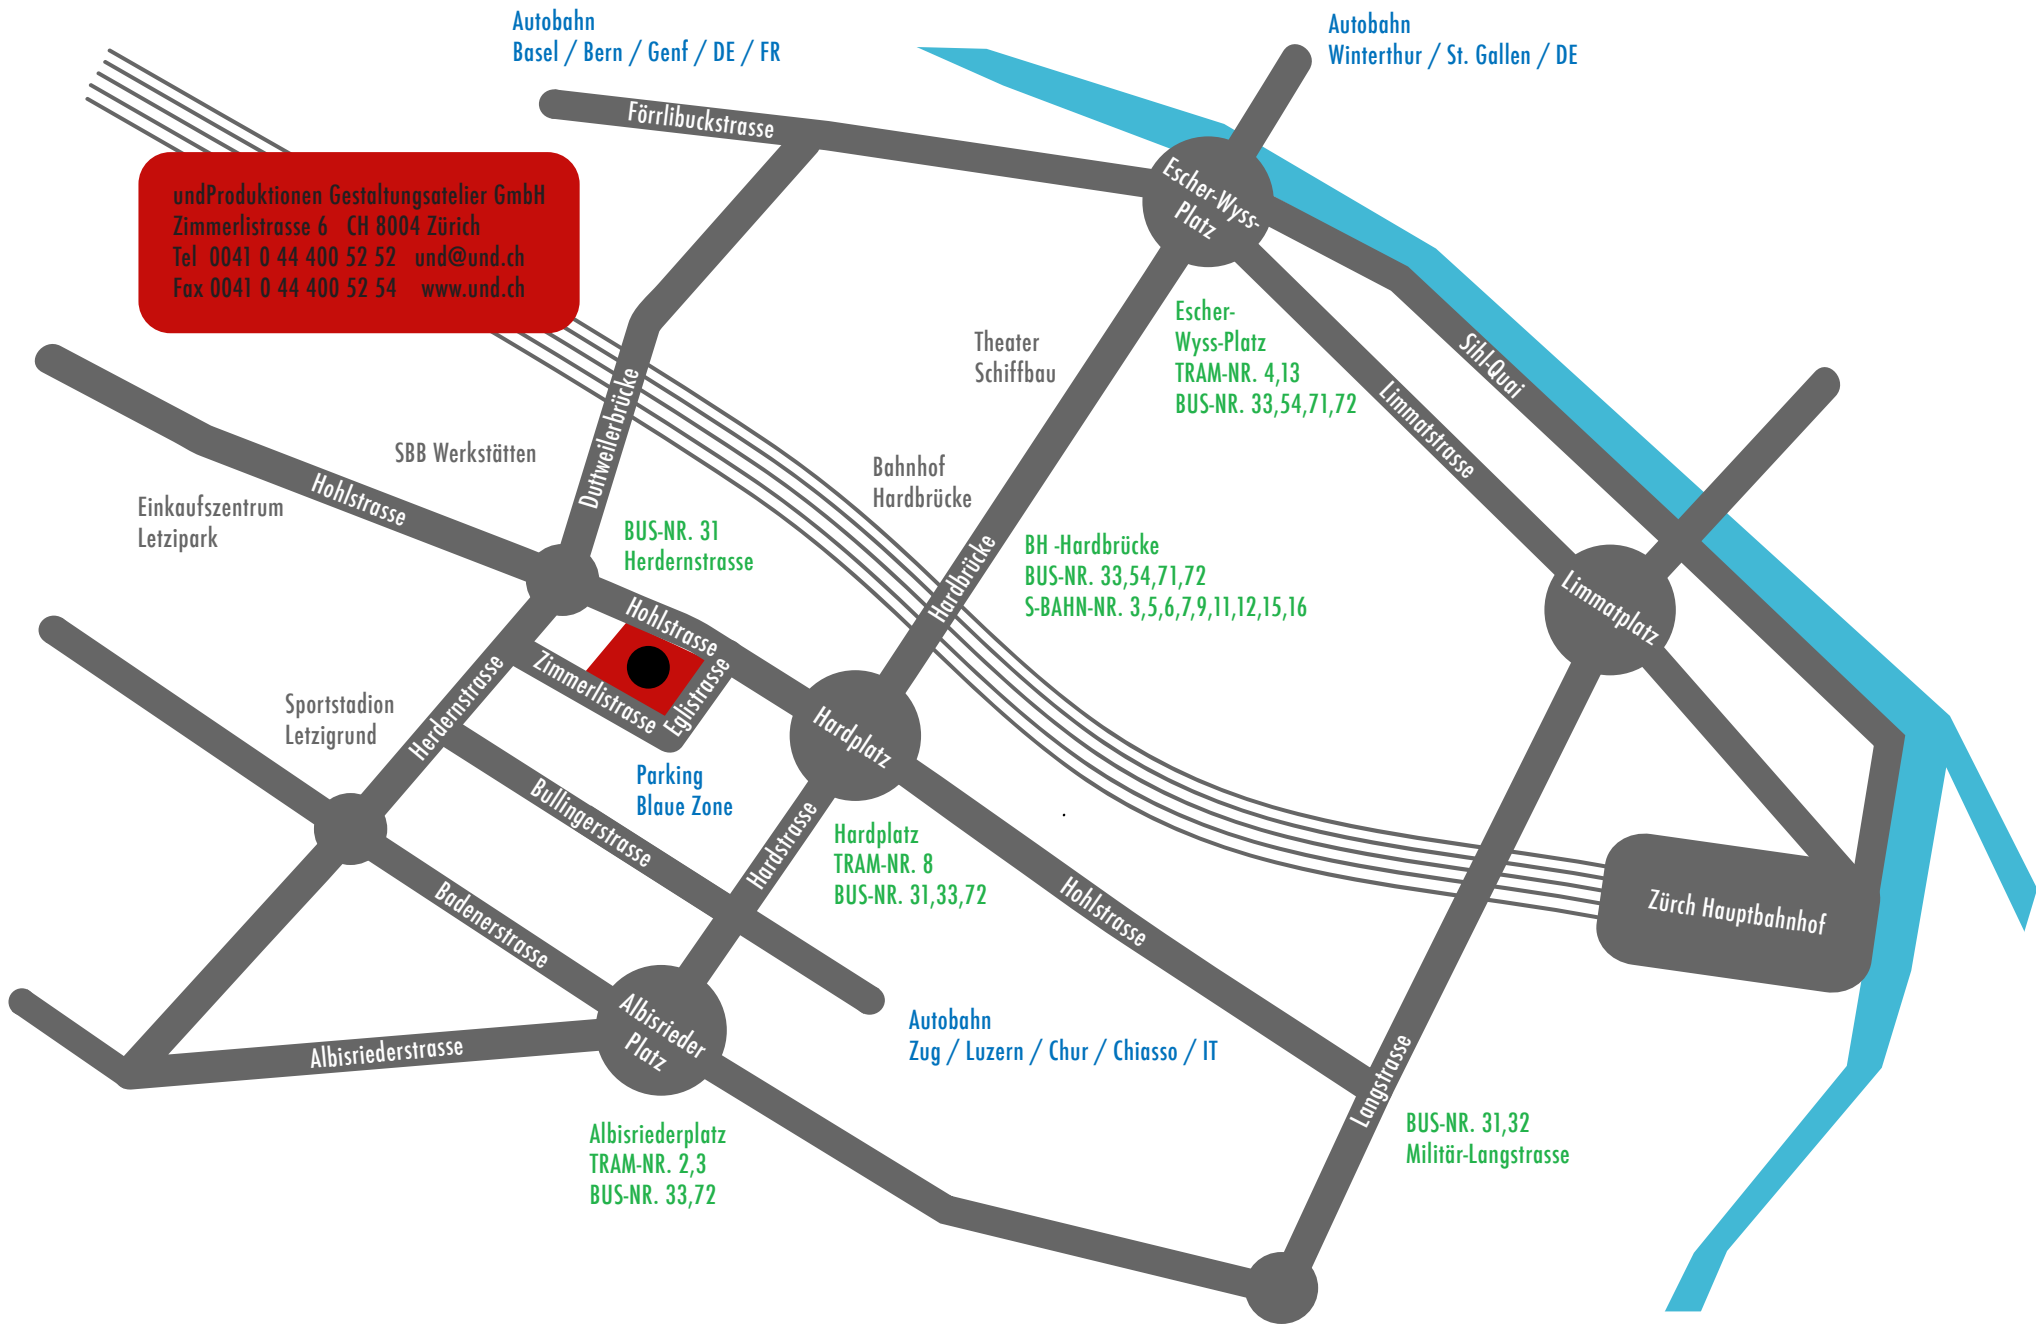

undProduktionen Gestaltungsatelier GmbH
Zimmerlistrasse 6 CH 8004 Zürich
Tel 0041 0 44 400 52 52 und@und.ch
Fax 0041 0 44 400 52 54 www.und.ch

Autobahn
Basel / Bern / Genf / DE / FR

Autobahn
Winterthur / St. Gallen / DE

Förrlibuckstrasse

Escher-Wyss-
Platz

Escher-
Wyss-Platz
TRAM-NR. 4,13
BUS-NR. 33,54,71,72

Sihl-Quai

Limmatstrasse

Theater
Schiffbau

SBB Werkstätten

Einkaufszentrum
Letzipark

Hohlstrasse

Dattweilerbrücke

BUS-NR. 31
Herdernstrasse

Bahnhof
Hardbrücke

Hardbrücke

BH -Hardbrücke
BUS-NR. 33,54,71,72
S-BAHN-NR. 3,5,6,7,9,11,12,15,16

Limmatplatz

Sportstadion
Letzigrund

Herdernstrasse

Hohlstrasse
Zimmerlistrasse
Eglistrasse

Parking
Blau Zone

Hardplatz

Hardplatz
TRAM-NR. 8
BUS-NR. 31,33,72

Hohlstrasse

Zürch Hauptbahnhof

Badenerstrasse

Bullingerstrasse

Hardstrasse

Autobahn
Zug / Luzern / Chur / Chiasso / IT

Albisriederplatz
TRAM-NR. 2,3
BUS-NR. 33,72

Albisriederstrasse

Albisrieder
Platz

Langstrasse

BUS-NR. 31,32
Militär-Langstrasse